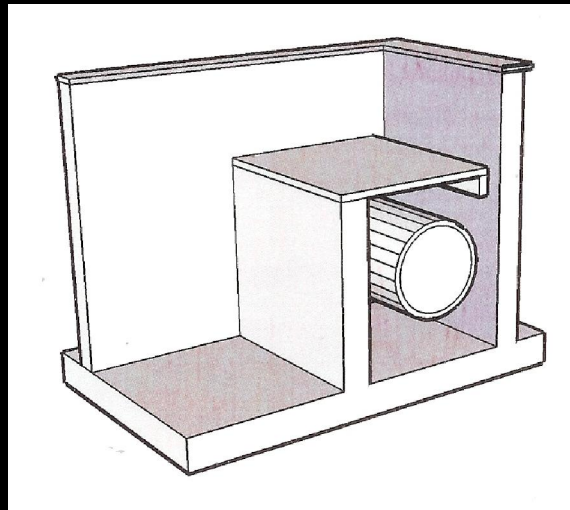

Afdekking door plage voor nieuwe zwembaden

Besparing ,comfort & veiligheid

Naast het veiligheidsaspect zal de afdekking ook een belangrijke rol spelen in het onderhoud van uw zwembad. Takjes en bladeren worden uit het zwembad geweerd waardoor de onderhoudskosten sterk verminderen.

De buismotor

De motor werd ontwikkeld om gemonteerd te worden in de as van het rolluik. Hierbij is een aparte motorput overbodig. Er is dan ook geen risico van waterdoorsijpeling via de as meer mogelijk.