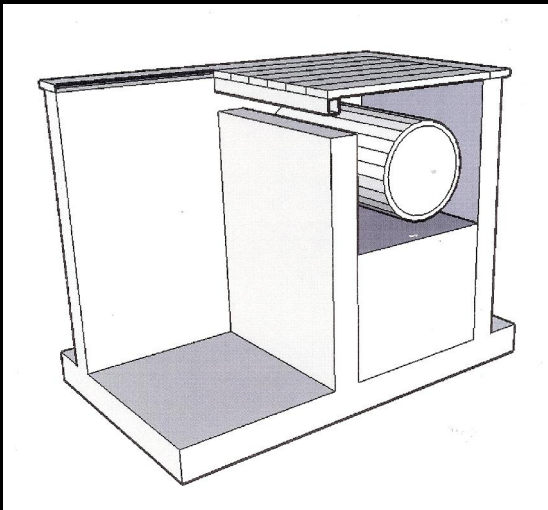

Het rolluik : Veiligheid – Ethetisch- Comfort – Economisch : de sleutelwoorden

Inbouwmogelijkheden voor nieuwe en bestaande zwembaden :

Afdekking met houten rooster