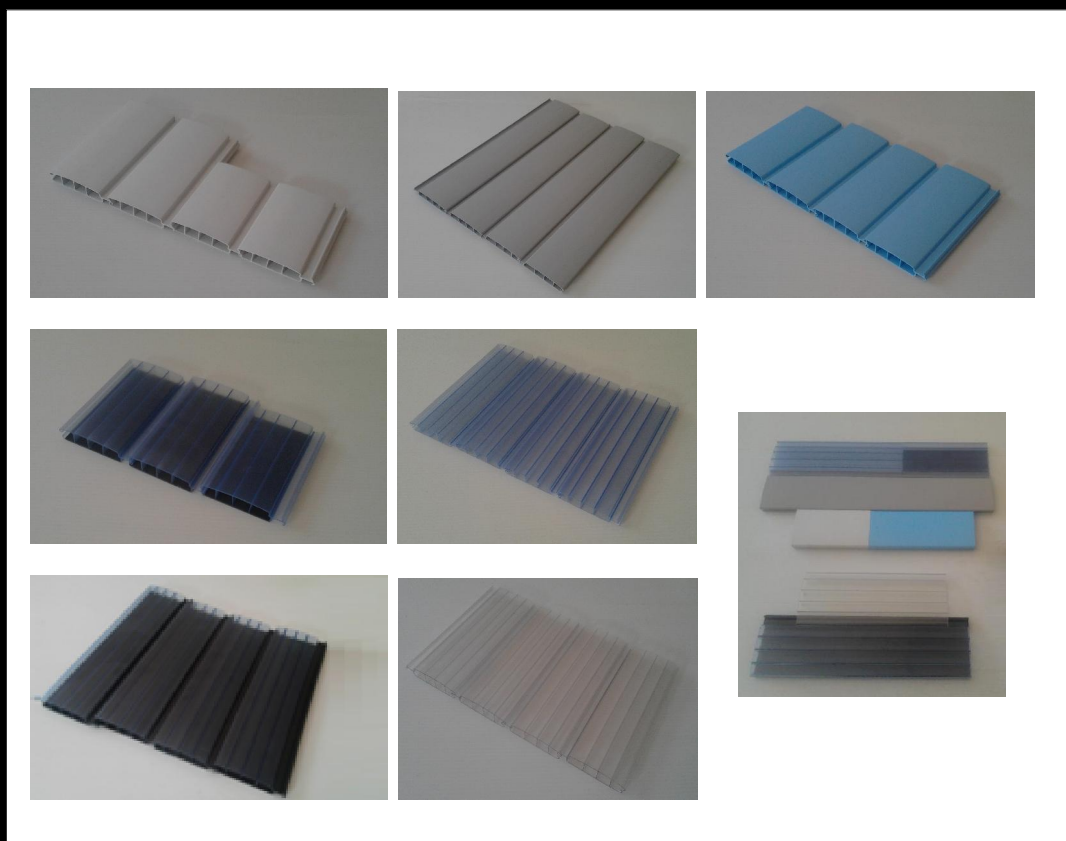

Lamel

De lamellen die al 40 jaar volgens hetzelfde procédé met succus vervaardigd worden bestaan uit **PVC profielen** met gesloten kamers, deze hebben een zeer groot draagvermogen.

Beschikbare kleuren : wit / grijs / lichtblauw / donkerblauw / beige / aquagroen / solar polycarbonaat / transparant.

De lamellen hebben een groot draagvermogen waardoor dit een extra veiligheid vormt voor kind en dier.

Door gebruik te maken van de solar-lamellen zal dit de verwarmingskosten reduceren tot 80 %.
De speciale zonne-collectoren geven het zonlicht rechtstreeks af aan het water.